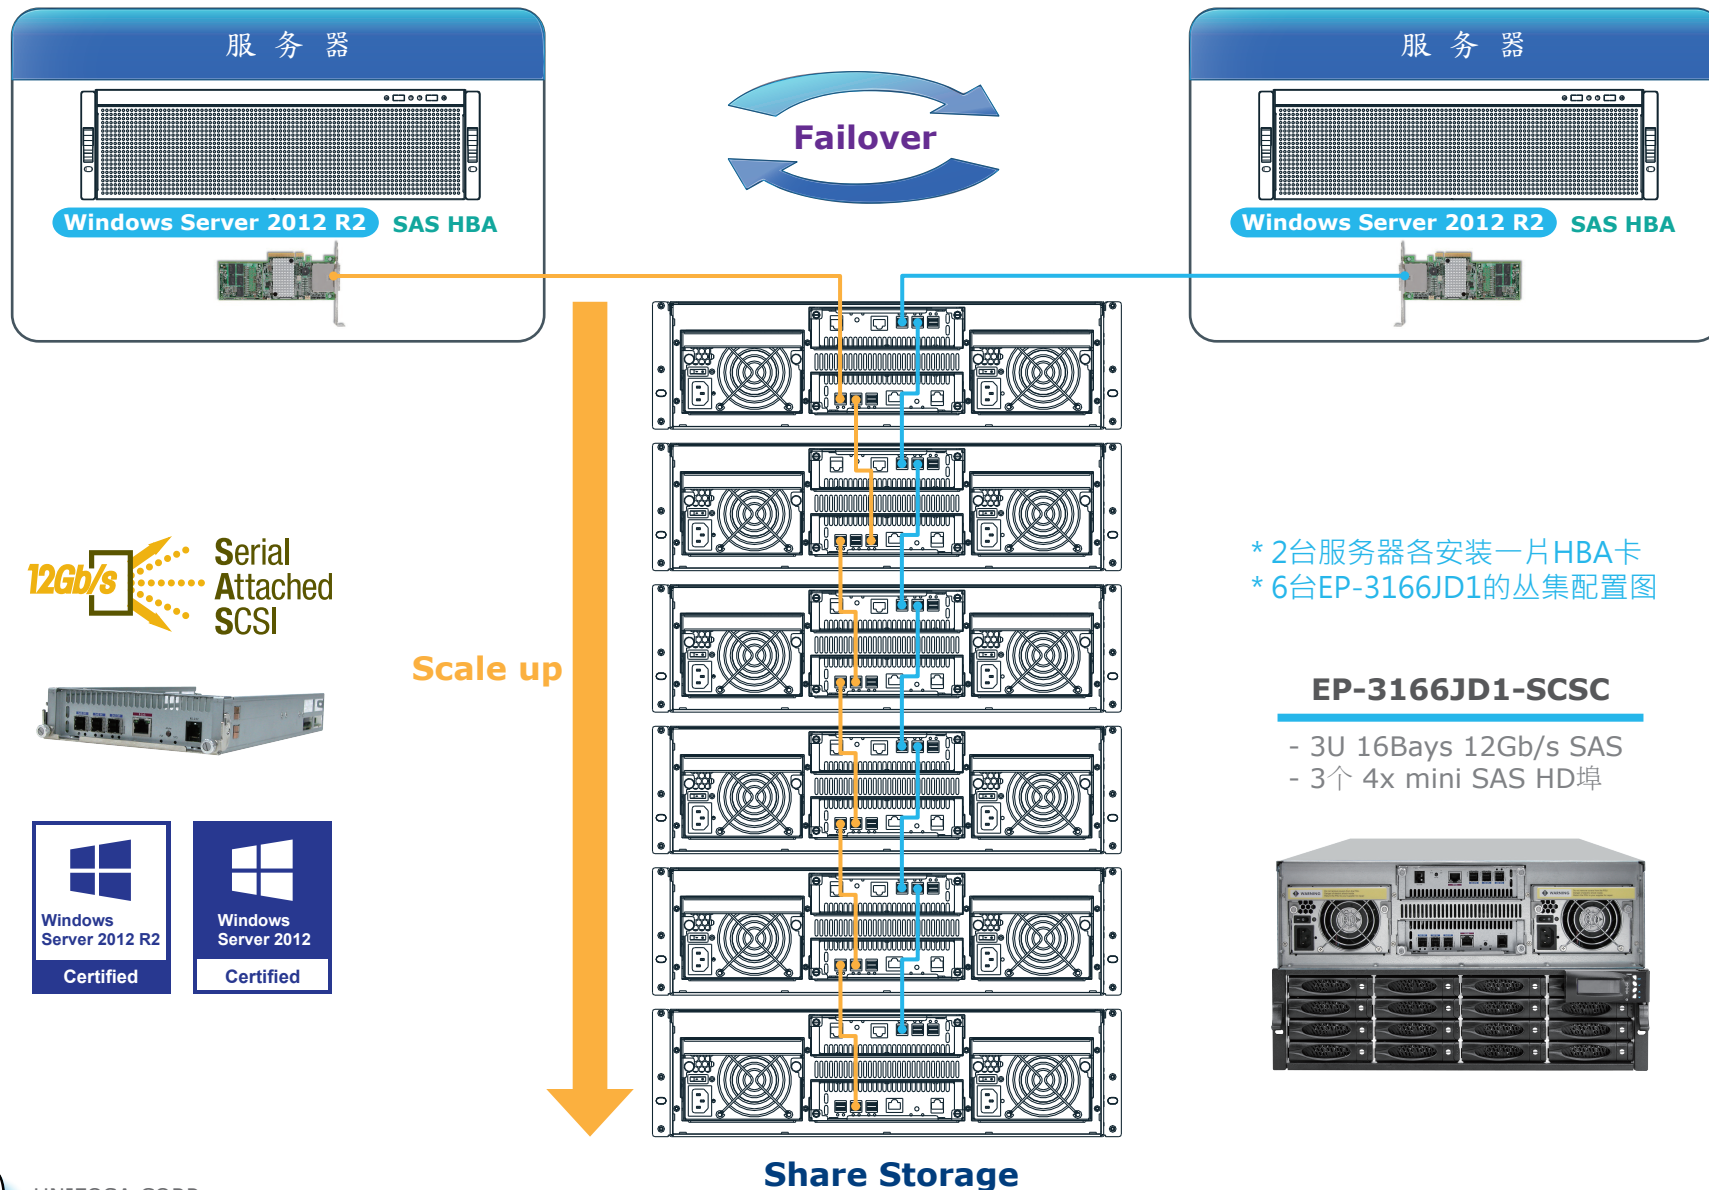

# HA / Cluster Solution

- \* 2台服务器各安装一片HBA卡
- \* 6台EP-3166JD1的丛集配置图